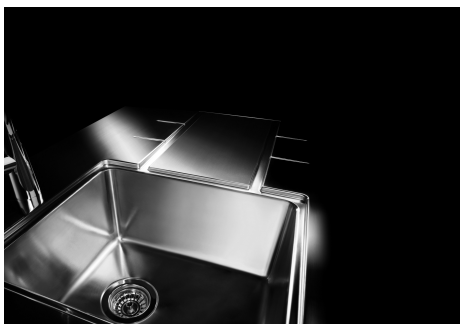

Lavello S4000 cod. 4315/05*

FT

FTS

GALERIE