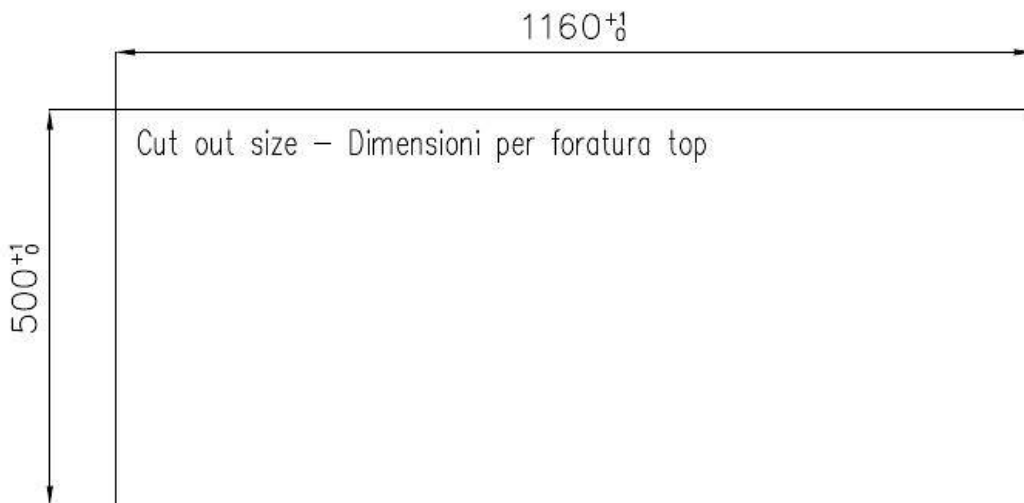

Lavello S4000 cod. 4315/05*

FT

FTS

GALERIE